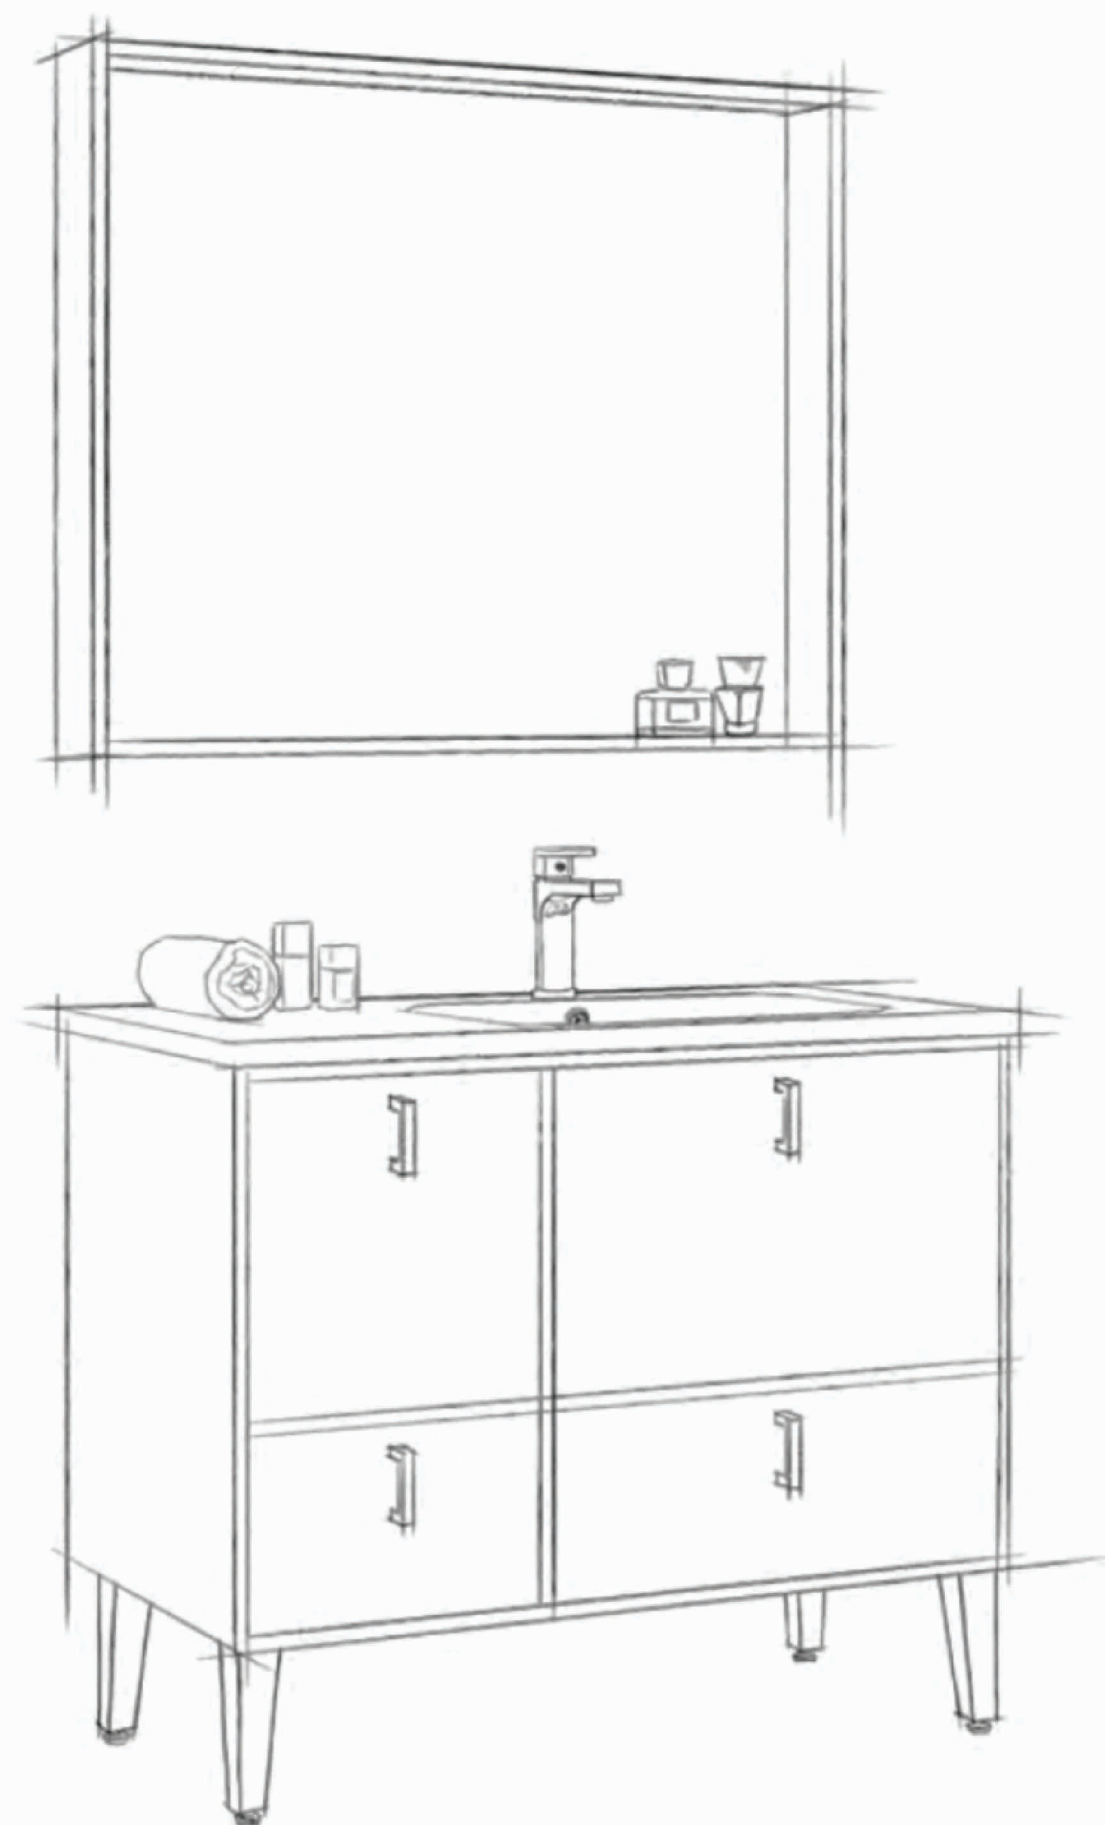

WAVE

Узбекское-Китайское совместное предприятие "WAVE" было основано в июне 2021 года.

Предприятие «WAVE» ориентировано на производство высококачественной продукции, а также на обеспечение потребителей первоклассной мебелью для ванной комнаты и санузлов и создание экологически безопасных и комфортабельных изделий для ваших квартир и домов.

Основные изделия «WAVE» — это мебелью для ванной комнаты разных типов, и зеркала.

Мы сотрудничаем с компаниями из России и Центральной Азии. У нас самое высококачественное сырье из материала PVC, этот материал влагостойкий и жаропрочный, очень легкий но в тоже время прочный материал.

Профессиональная производственная линия, надежные технологии и всё это для создания товаров высокого качества.

WAVE- доступная и качественная современная линия товаров.

WAVE — это высокий спрос на отечественном и мировом рынке.

Инновации являются движущей силой в мебельном производстве. Не менее 3% средств от объема продаж вкладываются в разработку и дизайн новых видов изделий и использование инновационных идей, для этого учрежден центр исследований и разработок и испытательный центр мирового класса.

Мы поддерживаем превосходное качество продукции путем постоянного совершенствования производственного процесса.

Мебельная продукция «WAVE» — это «здоровье, энергосбережение, забота об окружающей среде, инновации и великолепный дизайн».

Производство
Мастерская